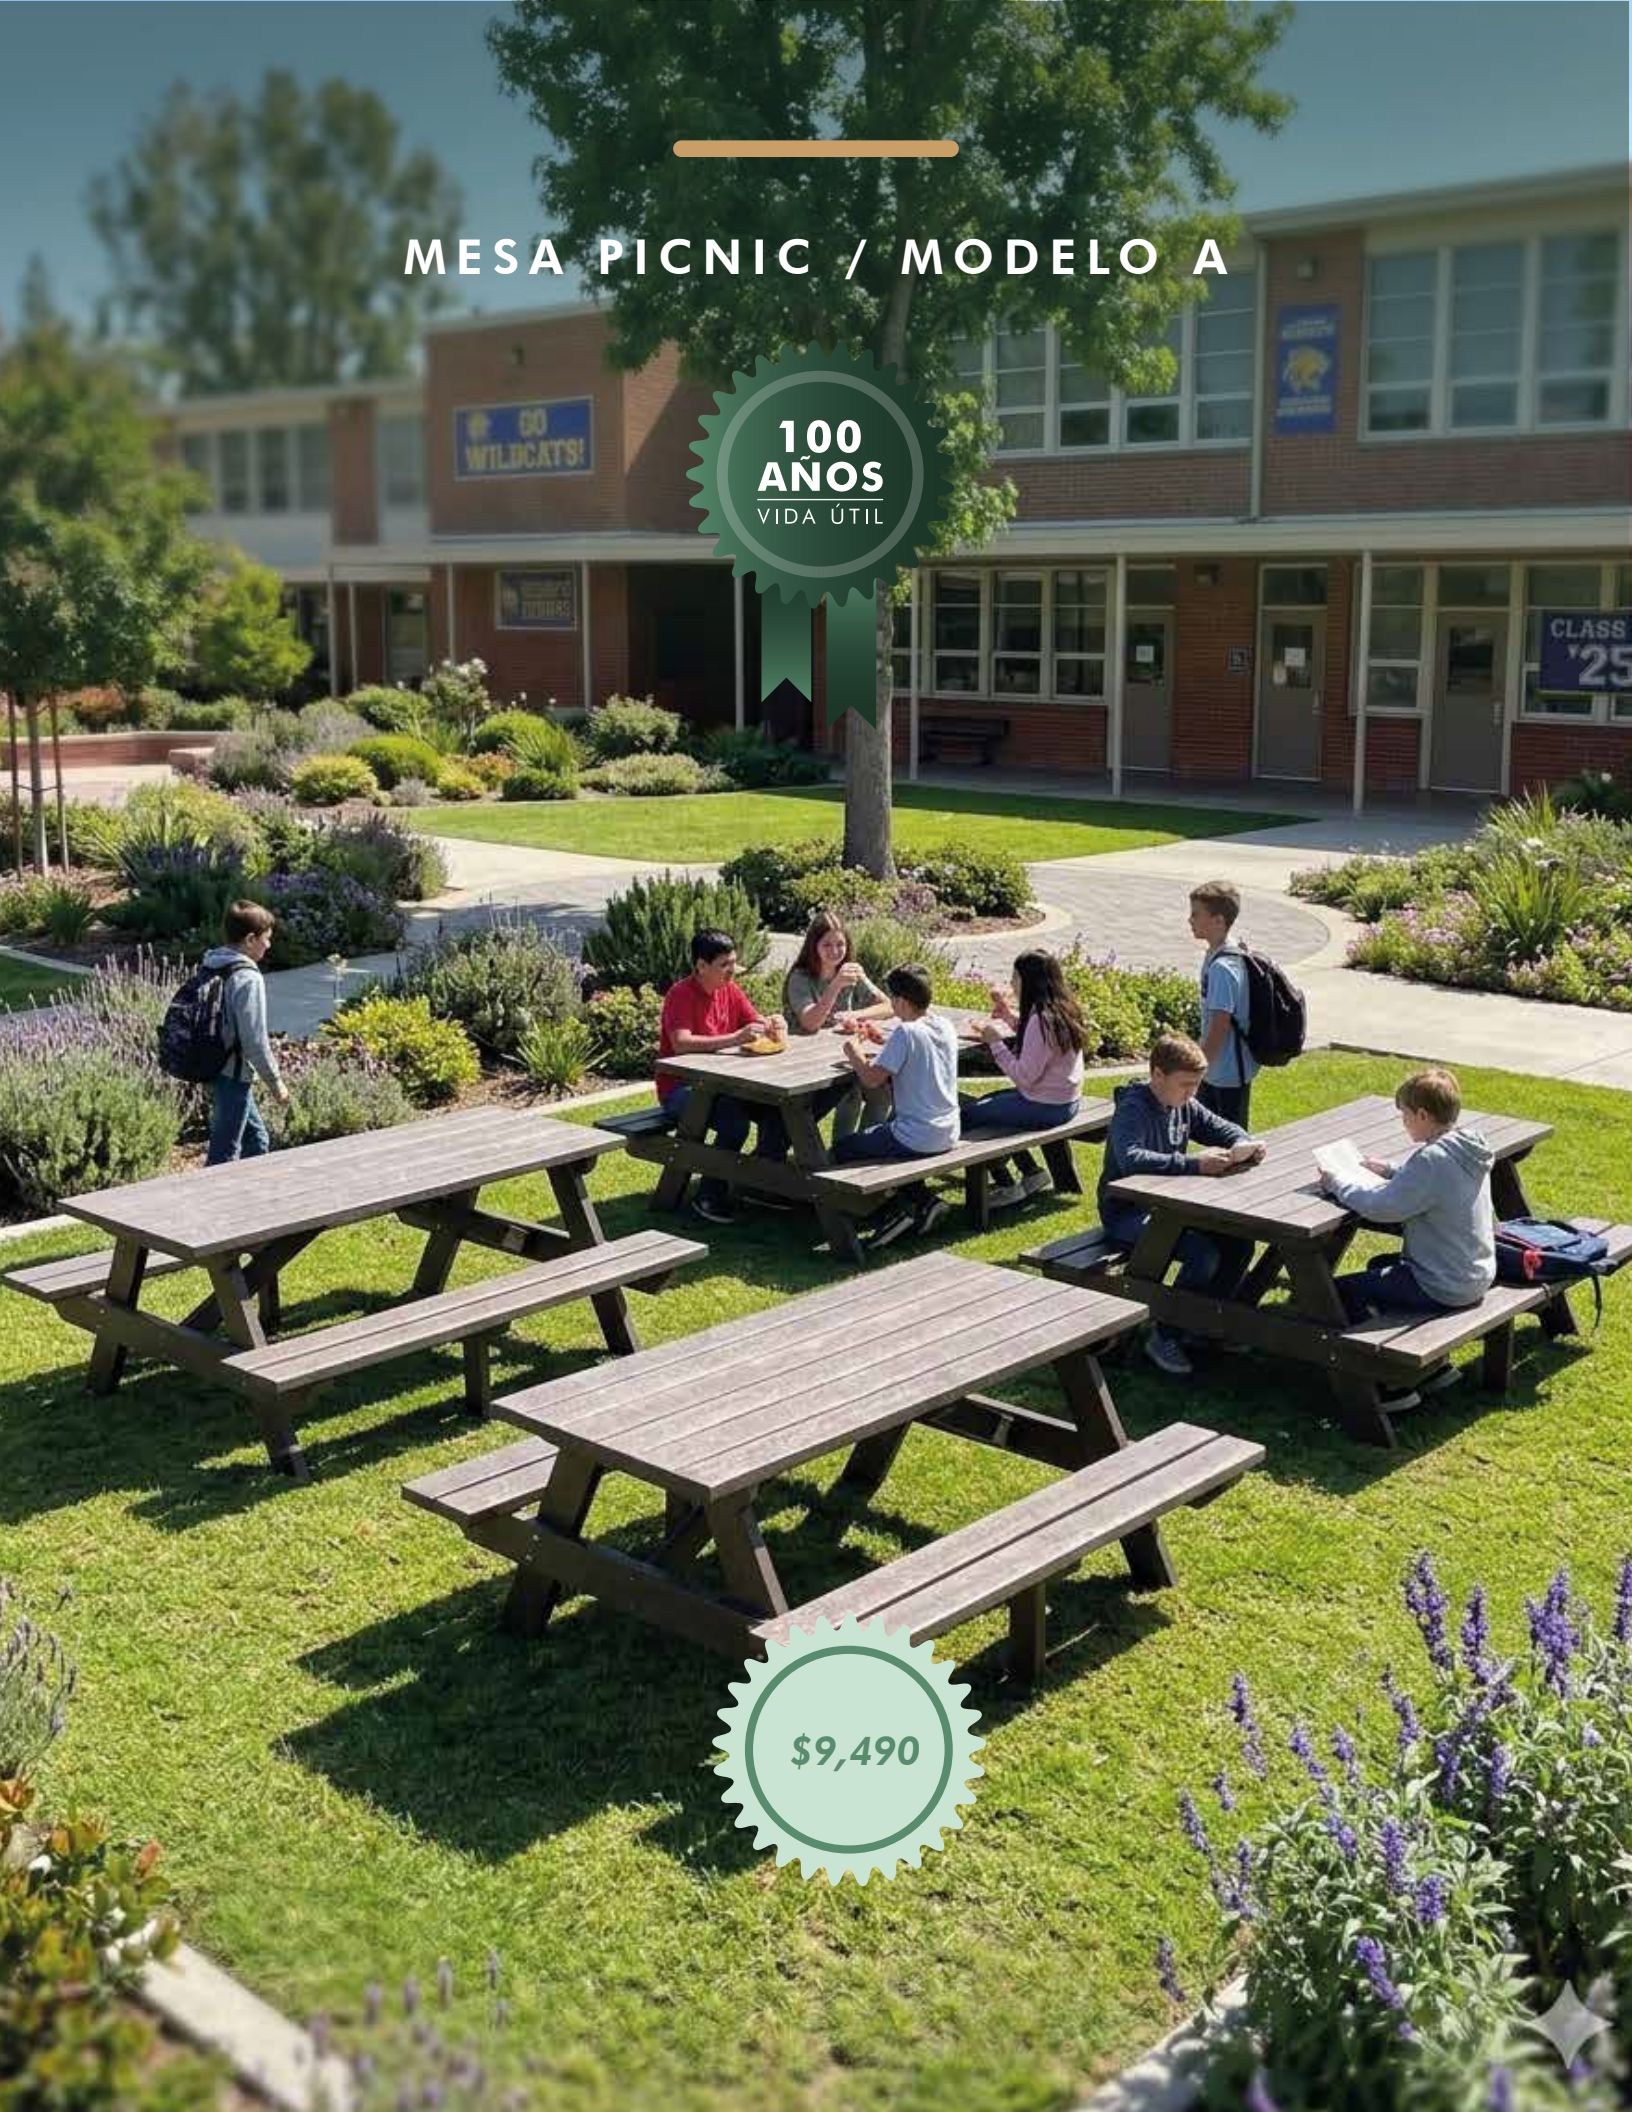

MESA PICNIC / MODELO A

100
AÑOS
VIDA ÚTIL

$9,490