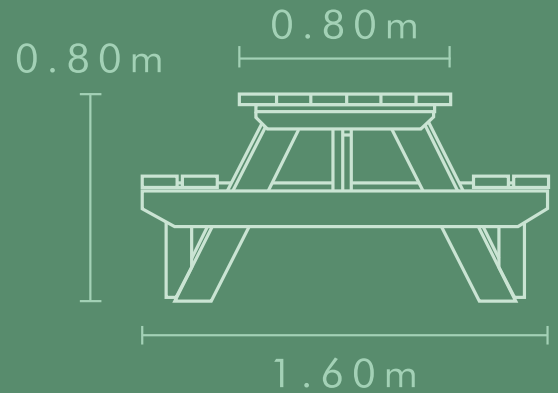

MESA PICNIC A / ESPECIFICACIONES

Elaborado con nuestros productos ecológicos **EcoTabla®** y **EcoPolín®**.
Materiales fabricados con plástico 100% reciclado

Modelo disponible en cualquiera de nuestros colores