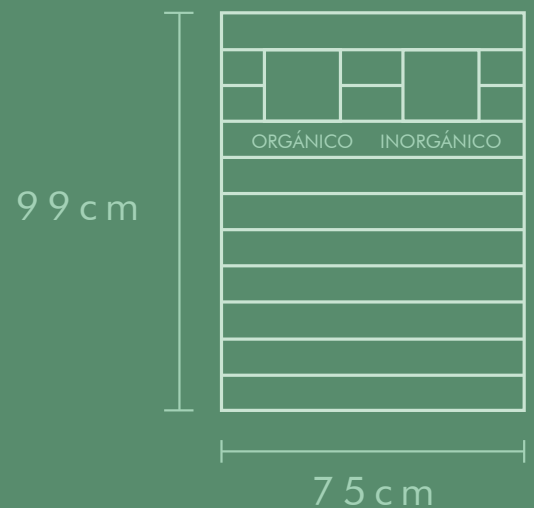

BASURERO H / ESPECIFICACIONES

Elaborado con nuestros productos ecológicos **EcoTabla®** y **EcoPolín®**.
Materiales fabricados con plástico 100% reciclado

Modelo disponible en cualquiera de nuestros colores