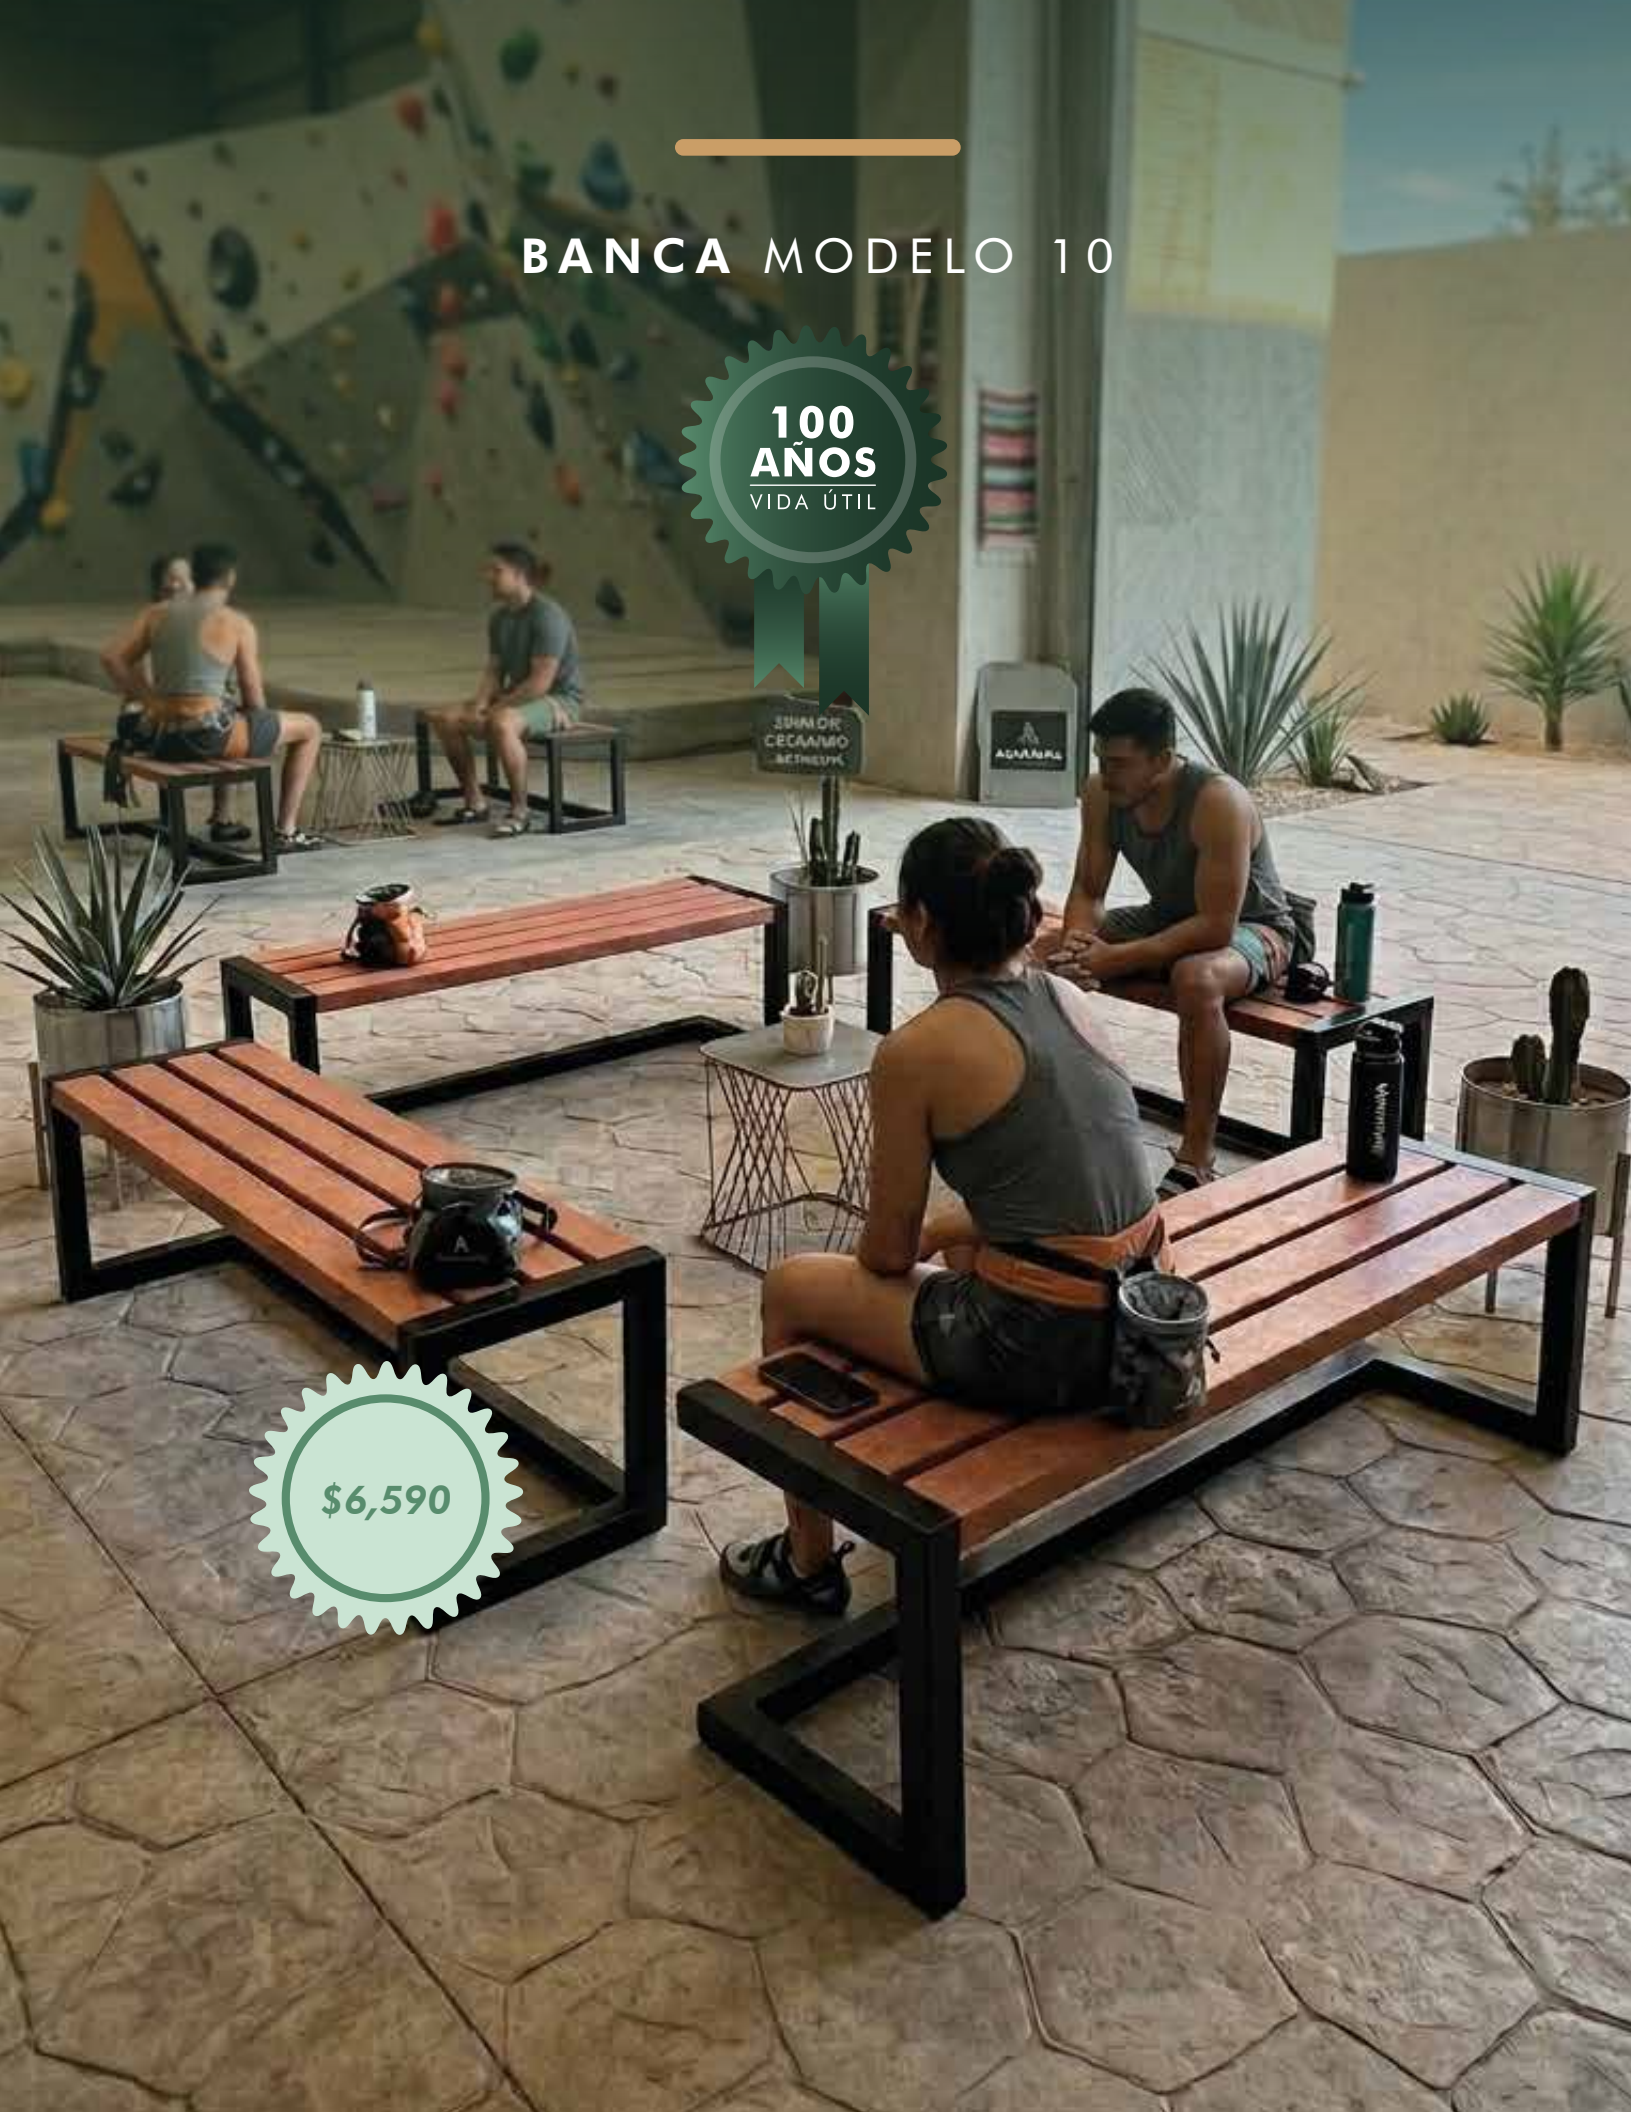

BANCA MODELO 10

100
AÑOS
VIDA ÚTIL

$6,590