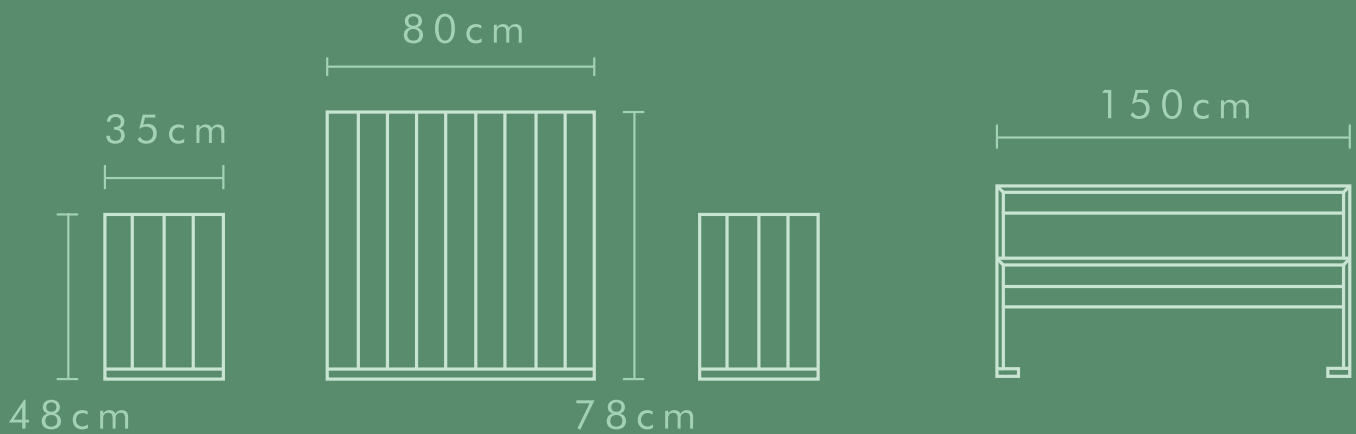

MESA PICNIC C / ESPECIFICACIONES

Elaborado con nuestros productos ecológicos **EcoTabla®** y **EcoPolín®**.
Materiales fabricados con plástico 100% reciclado

Modelo disponible en cualquiera de nuestros colores