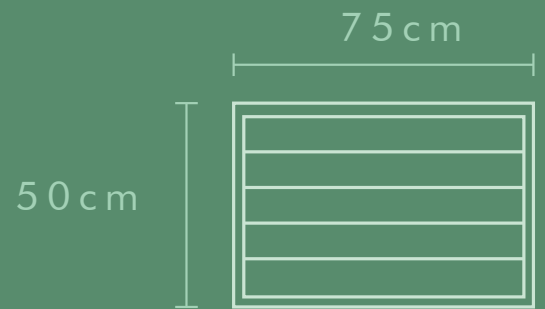

BASURERO H / ESPECIFICACIONES

Elaborado con nuestros productos ecológicos **EcoTabla®** y **EcoPolín®**.
Materiales fabricados con plástico 100% reciclado

Modelo disponible en cualquiera de nuestros colores