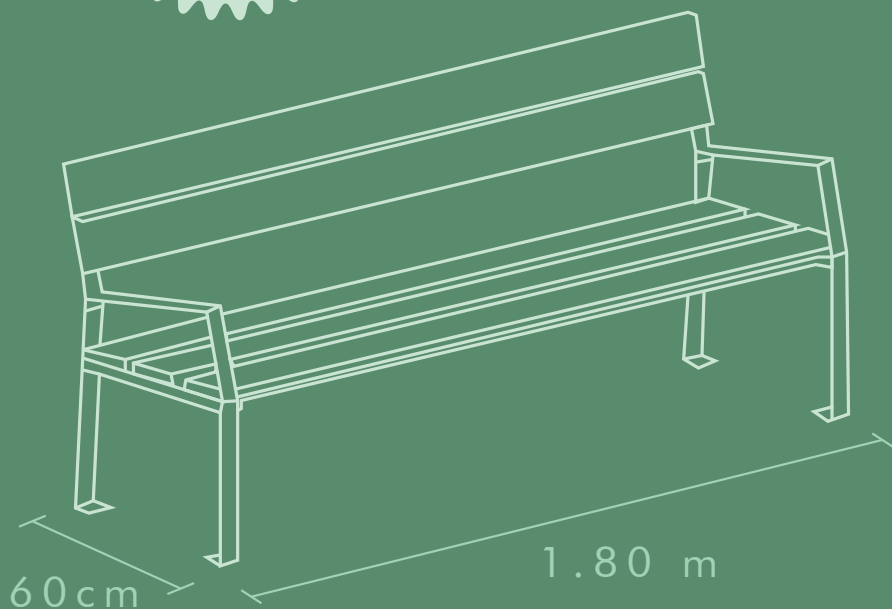

BANCA MODELO 14 / ESPECIFICACIONES

$7,290