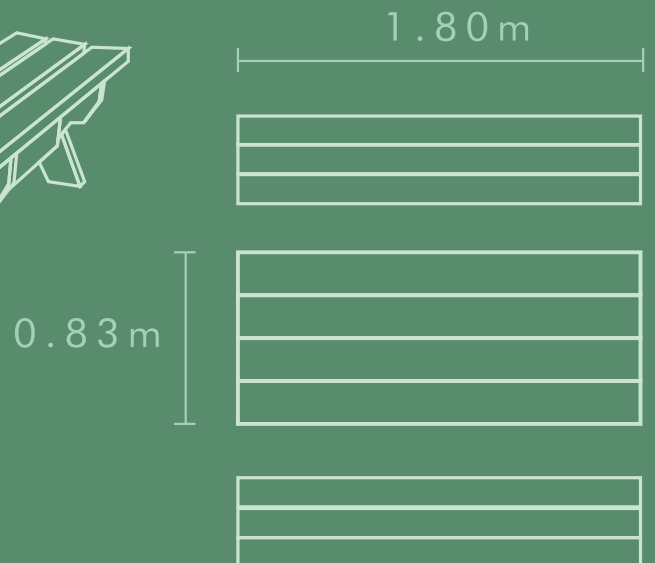

MESA PICNIC B / ESPECIFICACIONES

Elaborado con nuestros productos ecológicos **EcoTabla®** y **EcoPolín®**.
Materiales fabricados con plástico 100% reciclado

Modelo disponible en cualquiera
de nuestros colores