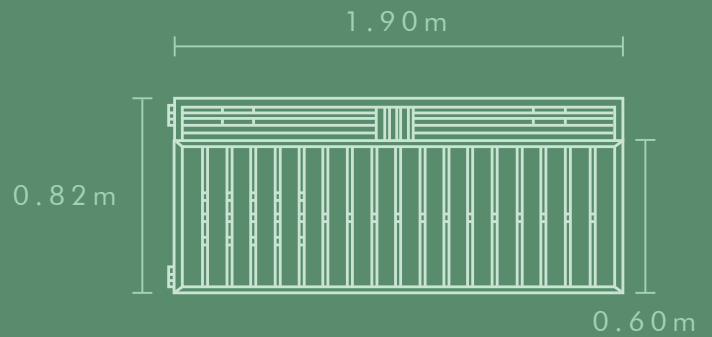

Modelo disponible en cualquiera de nuestros colores

CAMASTRO INDIVIDUAL B / MESA B

**100
AÑOS**
VIDA ÚTIL

\$960

\$6,790

CAMASTRO INDIVIDUAL B / ESPECIFICACIONES

MESA B
Se vende por separado

Elaborado con nuestros productos ecológicos **EcoTabla®** y **EcoPolín®**.
Materiales fabricados con plástico 100% reciclado