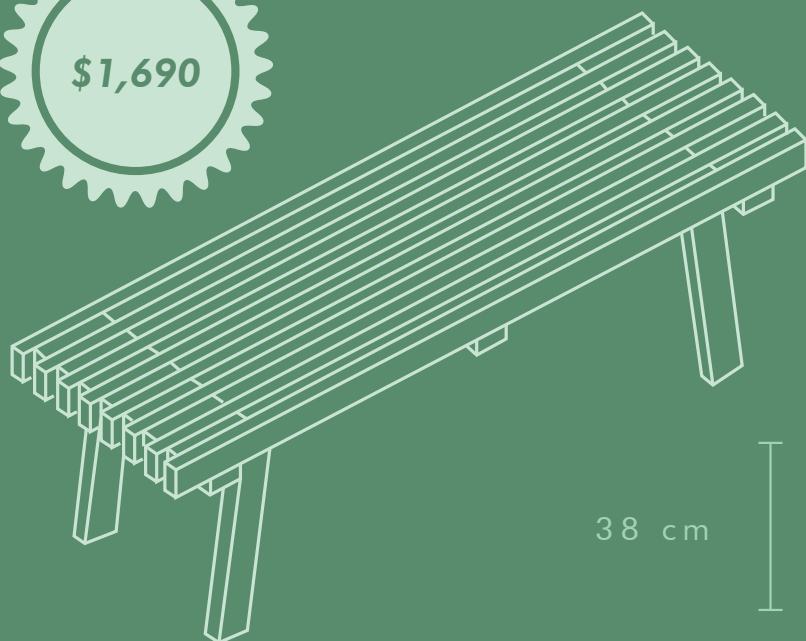

BANCA MODELO 9 / ESPECIFICACIONES

Elaborado con nuestros productos ecológicos **EcoTabla®** y **EcoPolín®**.
Materiales fabricados con plástico 100% reciclado

$1,690

100 cm

38 cm

Modelo plegable

40 cm