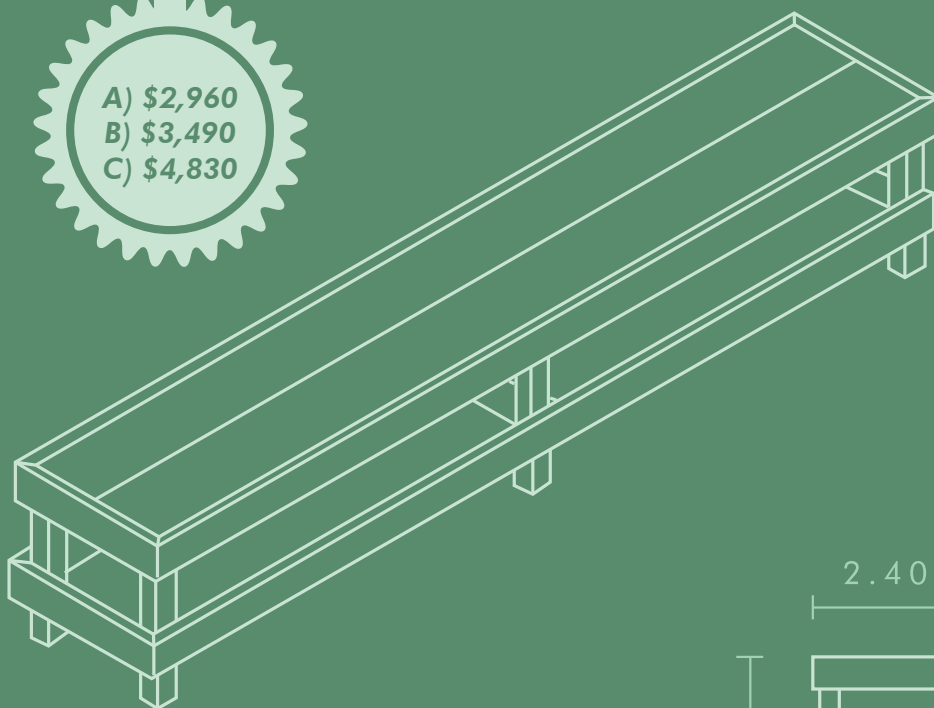

A) \$2,960
B) \$3,490
C) \$4,830

0.44 m

0.45 m

EN ESTE MODELO TENEMOS
DISTINTAS MEDIDAS

- A) 1.20 X 0.44 X 0.45 (metros)
- B) 1.80 X 0.44 X 0.45 (metros)
- C) 2.40 X 0.44 X 0.45 (metros)

Modelo disponible en cualquiera
de nuestros colores