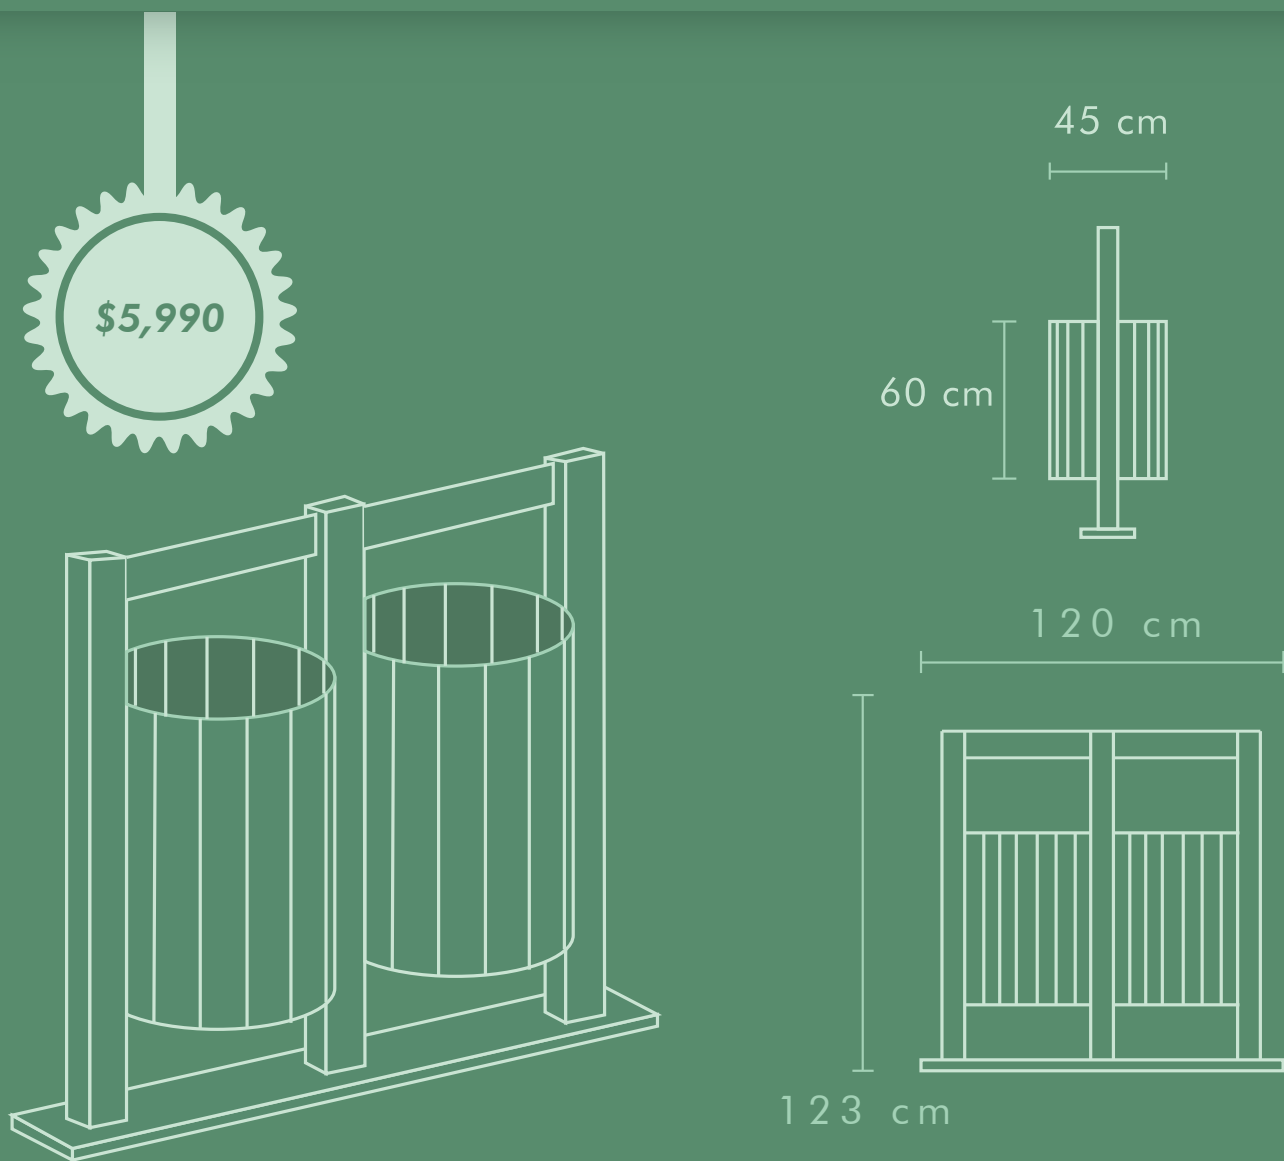

BASURERO C / ESPECIFICACIONES

Elaborado con nuestros productos ecológicos **EcoTabla®** y **EcoPolín®**.
Materiales fabricados con plástico 100% reciclado

Modelo disponible en cualquiera
de nuestros colores