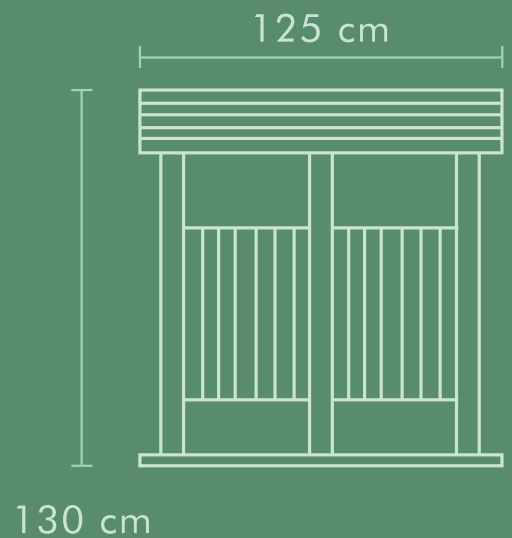

BASURERO A / ESPECIFICACIONES

Elaborado con nuestros productos ecológicos **EcoTabla®** y **EcoPolín®**.
Materiales fabricados con plástico 100% reciclado

Modelo disponible en cualquiera de nuestros colores