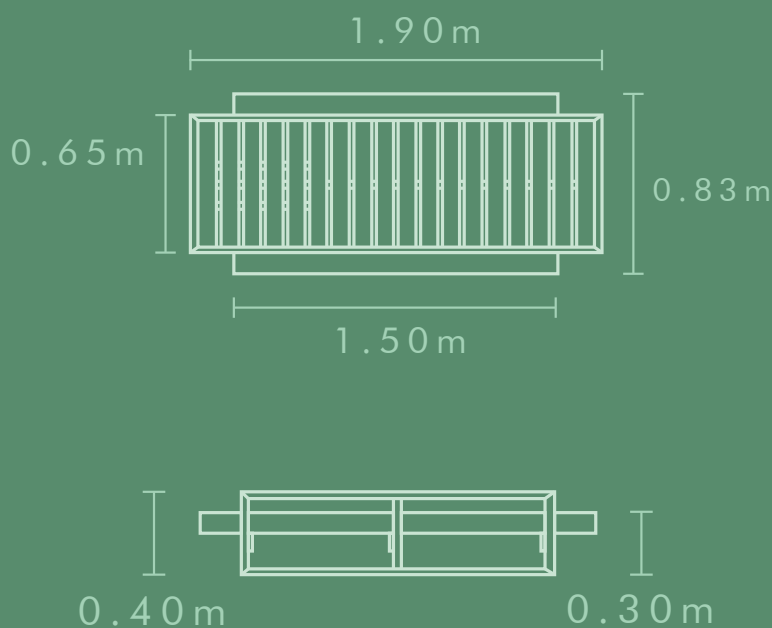

Modelo disponible en cualquiera de nuestros colores

CAMASTRO INDIVIDUAL C / MESA C

100
AÑOS
VIDA ÚTIL

\$2,320

\$6,590

CAMASTRO INDIVIDUAL C / ESPECIFICACIONES

MESA C
Se vende por separado

Elaborado con nuestros productos ecológicos **EcoTabla®** y **EcoPolín®**.
Materiales fabricados con plástico 100% reciclado